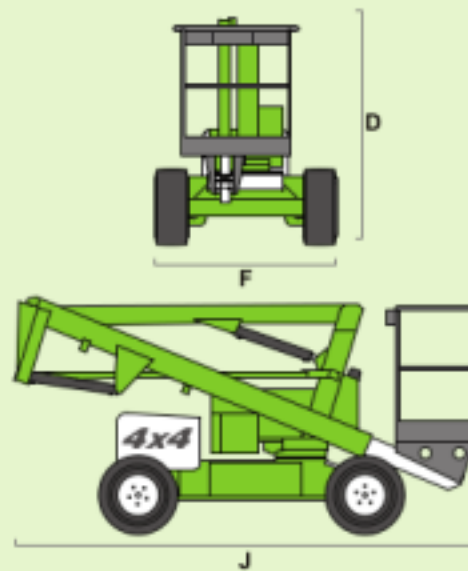

niftylift

HR12 4x4

(A) 12.2m
40ft

(B) 10.2m
33ft 6in

(C) 6.1m
20ft

200kg
440lbs

1.1m x 0.65m
3ft 7in x 2ft 2in

(D) 1.95m
6ft 5in

(F) 1.6m
5ft 3in

(J) 4.1m
13ft 5in

3.7km/h
2.2mph

4.3m
14ft 1in

30%
17°

3470kg
7650lbs

niftylift

Chalkdell Drive, Shenley Wood,
Milton Keynes, MK5 8GF
England, United Kingdom
+44 1908 223456
sales@niftylift.com
www.niftylift.com